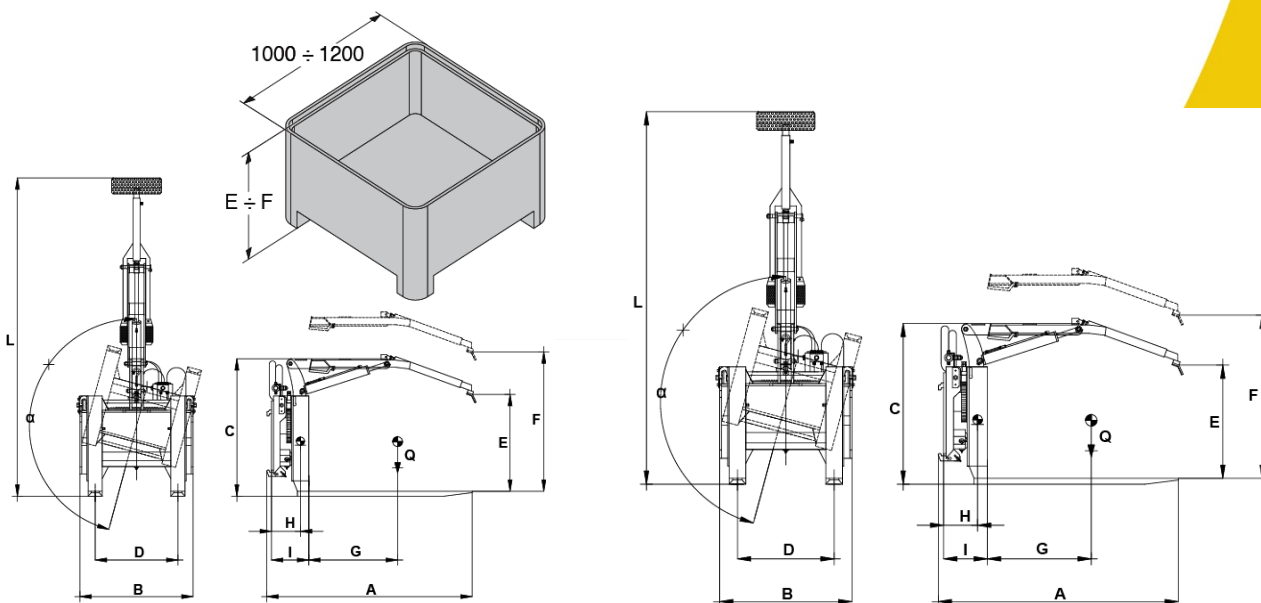

## Υδραυλικός Ανατροπέας Παλετοκιβωτίων

**Hydraulic Tipper BINS CM 165 S15**

### Πρόσθετα / Επιπλέον

1. Κατάλληλο για περνοφόρα.
2. Ιδανικός για άδειασμα και μεταφορά παλετοκιβωτίων (bins).
3. Εξοπλισμένος με βαλβίδα διαδοχής που ασφαλίζει και περιστρέφει τα παλετοκιβώτια με μια υδραυλική εντολή.
4. Γρήγορη και εύκολη τοποθέτηση εξαρτήματος και σωληνώσεων.

Ιδανικός για εργασίες με περνοφόρα που μεταφέρουν και αδειάζουν φρούτα και λαχανικά όπως:

**ΡΟΔΑΚΙΝΑ**

**ΜΗΛΑ**

**ΕΛΙΕΣ**

**ΣΤΑΦΥΛΙΑ**

**ΠΑΤΑΤΕΣ**

Hydraulic Tipper BINS CM 165 S15			
Dimensions (διαστάσεις)			
<b>A</b>	Length (μήκος)	mm	1370
<b>B</b>	Width (πλάτος)	mm	850
<b>C</b>	Height (ύψος)	mm	970
<b>D</b>	Fork base (βάση πηρουιού)	mm	580
<b>E</b>	Min. height of containers (ελάχιστο ύψος κιβωτίων)	mm	530
<b>F</b>	Max. height of containers (μέγιστο ύψος κιβωτίων)	mm	780
<b>H</b>	Barycentre without load (κέντρο βαρύτητας χωρίς φορτίο)	mm	250
<b>G</b>	Barycentre of the load (κέντρο βαρύτητας φορτίου)	mm	500
<b>I</b>	Thickness (πάχος)	mm	270
<b>L</b>	Size with open arm and close fin (ύψος με ανοικτό βραχίονα)	mm	2140
<b>α</b>	Tilting Angle (γωνία περιστροφής)	°	165°
<b>Q</b>	Maximum load during transfer (μέγιστο φορτίο κατά την μεταφορά)	Kg	1500
-	Operating capacity during tilting (ικανότητα περιστροφής)	Kg	700
-	Operating pressure (πίεση λειτουργίας)	bar	140
-	Weight (βάρος)	Kg	252
-	Required hydraulic lines (υδραυλικές γραμμές)	n.	2 (1 d.c. lever)
-	Fixed forks (σταθερά πηρούνια)		100x35 L=1060