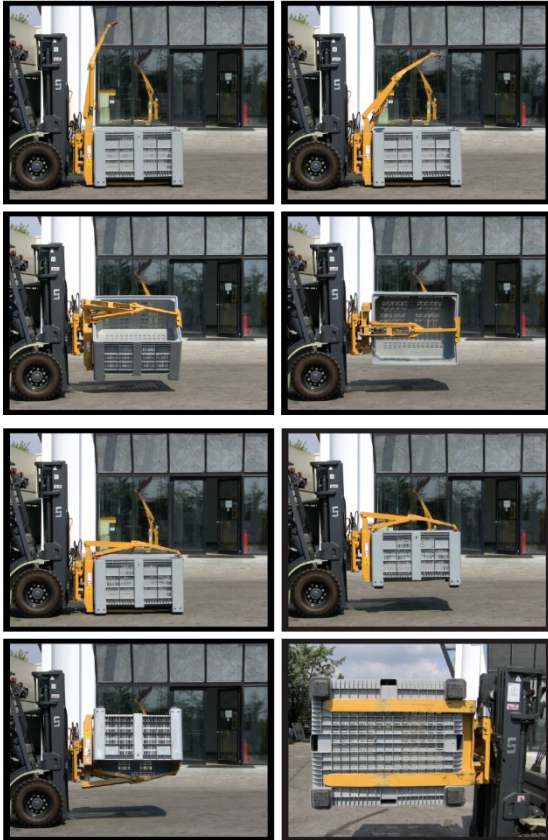

### Πρόσθετα / Επιπλέον

1. Κατάλληλο για περνοφόρα.
2. Ιδανικός για άδειασμα και μεταφορά παλετοκιβωτίων (bins).
3. Εξοπλισμένος με βαλβίδα διαδοχής που ασφαλίζει και περιστρέφει τα παλετοκιβώτια με μια υδραυλική εντολή.
4. Γρήγορη και εύκολη τοποθέτηση εξαρτήματος και σωληνώσεων.

Ιδανικός για εργασίες με περνοφόρα που μεταφέρουν και αδειάζουν φρούτα και λαχανικά όπως:

**ΡΟΔΑΚΙΝΑ**

**ΜΗΛΑ**

**ΕΛΙΕΣ**

**ΣΤΑΦΥΛΙΑ**

**ΠΑΤΑΤΕΣ**

Hydraulic Tipper BINS CM 165 S15			
Dimensions (διαστάσεις)			
<b>A</b>	Length (μήκος)	mm	1370
<b>B</b>	Width (πλάτος)	mm	850
<b>C</b>	Height (ύψος)	mm	970
<b>D</b>	Fork base (βάση πηρουιού)	mm	580
<b>E</b>	Min. height of containers (ελάχιστο ύψος κιβωτίων)	mm	530
<b>F</b>	Max. height of containers (μέγιστο ύψος κιβωτίων)	mm	780
<b>H</b>	Barycentre without load (κέντρο βαρύτητας χωρίς φορτίο)	mm	250
<b>G</b>	Barycentre of the load (κέντρο βαρύτητας φορτίου)	mm	500
<b>I</b>	Thickness (πάχος)	mm	270
<b>L</b>	Size with open arm and close fin (ύψος με ανοικτό βραχίονα)	mm	2140
<b>α</b>	Tilting Angle (γωνία περιστροφής)	°	165°
<b>Q</b>	Maximum load during transfer (μέγιστο φορτίο κατά την μεταφορά)	Kg	1500
-	Operating capacity during tilting (ικανότητα περιστροφής)	Kg	700
-	Operating pressure (πίεση λειτουργίας)	bar	140
-	Weight (βάρος)	Kg	252
-	Required hydraulic lines (υδραυλικές γραμμές)	n.	2 (1 d.c. lever)
-	Fixed forks (σταθερά πηρούνια)		100x35 L=1060