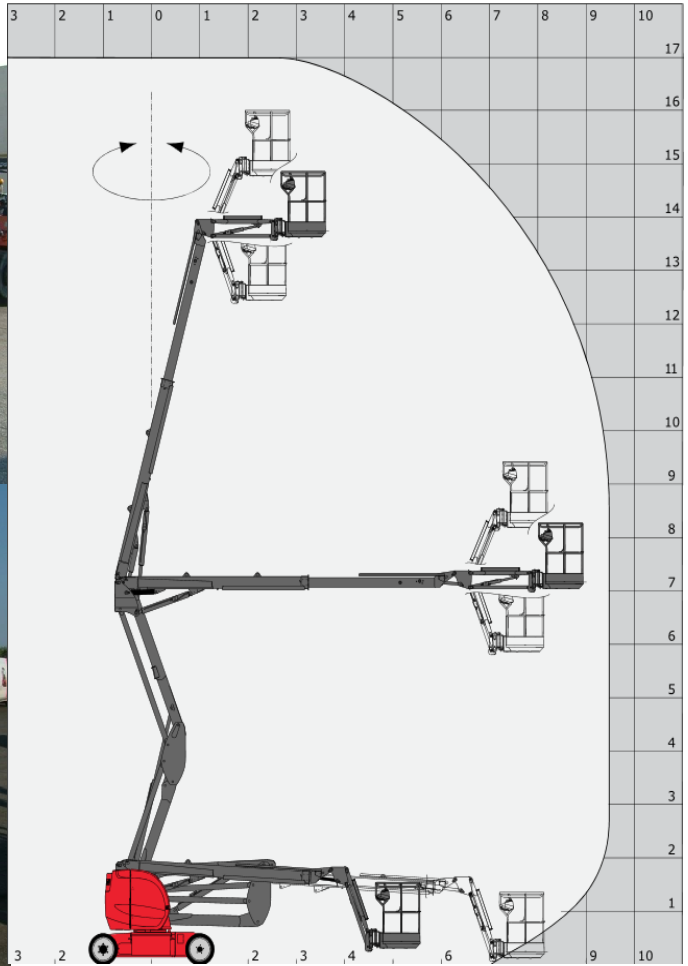

ΠΩΛΗΣΕΙΣ • ΕΝΟΙΚΙΑΣΕΙΣ • SERVICE • ΑΝΤΑΛΛΑΚΤΙΚΑ • ΕΛΑΣΤΙΚΑ • ΕΞΑΡΤΗΜΑΤΑ

Κεντρικό Θεσσαλονίκη: 4ο χλμ Ε.Ο. Θεσσαλονίκης - Αθηνών (περιοχή Α'ΚΤΕΟ) TK 54628 Τ. 2310 755 800
Υποκατάστημα Αθήνας: Λεωφόρος Κηφισού 12 & Λεωφόρος Αθηνών γωνία TK 10447 Τ. 210 3411 450
Υποκατάστημα Λάρισας: 3ο χλμ Παλαιάς Ε.Ο. Λαρίσης - Αθηνών TK 41336 Τ. 2410 661 661

info@godosidi.gr
www.godosidis.gr