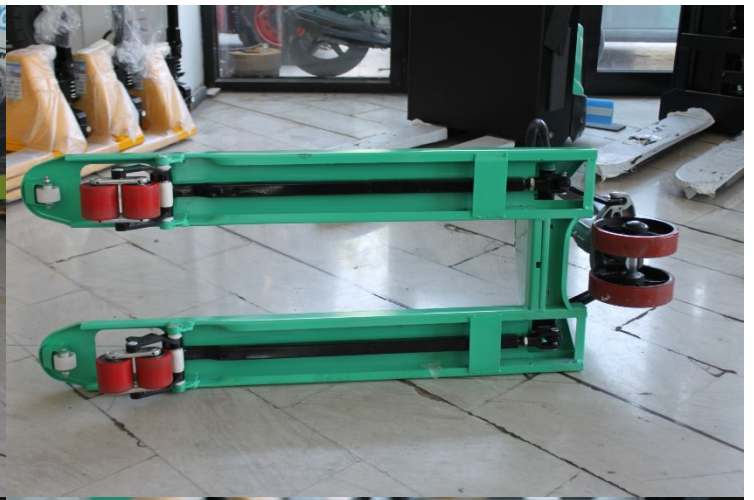

**Καινούριο & Αμεταχειριστο Standard Χειροκίνητο Παλετοφόρο Ανυψωτικό Μηχ/μα Πεζού Χειριστή Οριζόντιας Μεταφοράς  
(Brand-New & Unused Standard Hand - Trans Pallet Pedestrian Low - Lifter)**

**Τεχνικά Χαρακτηριστικά**

Κατασκευαστής - μοντέλο	ΜITSUBISHI (Ιαπωνίας) MV25MPTP
Ανυψωτική ικανότητα	2.500 kg
Μέγιστη ανύψωση περονών	115 mm
Διαστάσεις μηχανήματος	Μήκος: 1.550 mm / Πλάτος: 525 mm
Κύκλος περιστροφής με ευρωπαϊέτα στο 1.200mm	1.835 mm
Διπλοί εμπρόσθιοι τροχοί	4 x 85 x 70 PU
Οπίσθιοι κατευθυντήριοι τροχοί	2 x 200 x 50 PU

**Πρόσθετα / Επιπλέον**

1. Κεντρικός βραχίονας διεύθυνσεως με χειριστήριο ανύψωσης 3ων θέσεων (κάτω, νεκρό, πάνω).

Πιρόνια: μήκος = 1.150mm / Απόσταση μεταξύ τους = 525mm / Συνεπτυγμένο ύψος από το έδαφος = 85mm