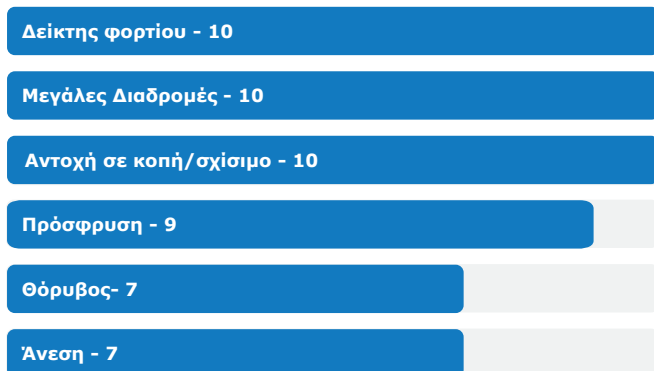

Άλλα χαρακτηριστικά

Εξαιρετικό για :

Υψηλά φορτία & Ταχύτητες.

Δυνατά σημεία απόδοσης:

Εξαιρετική αντοχή σε σκληρές εφαρμογές.

Διατίθεται επίσης σε πολλαπλά προφίλ πέλματος

Χαρακτηριστικά Απόδοσης :

Technical Data